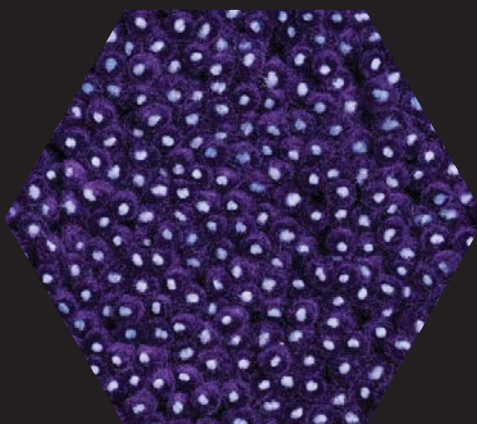

Georgie Girl / Georgie Boy

New Colors

GG26 Turquoise / Taupe 21

GG24 Sterling / Plume

GG25 Old Gold / Sapphire

GG29 Meadow Green / Black

GG23 True Blue / Dolphin

GG27 Ocean / Oak

GG28 Fuschia / Dolphin

GG22 Black / Alpha