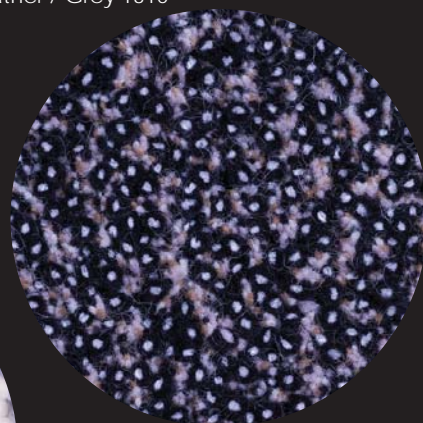

# Confetti

GG08 / Quintet Natural

Mauve / Wild Heather / Grey 1310

Grey 9089 / 1000 / Robins Egg

GG07 / Quintet Naturals

Natural / Quintet Greys

GG12 / Robins Egg / 1436

GG11 / Green 1091 / 9101

GG20 / Blue 466 / Corn

GG17 / Black

GG01 / Burnt Orange / Apricot